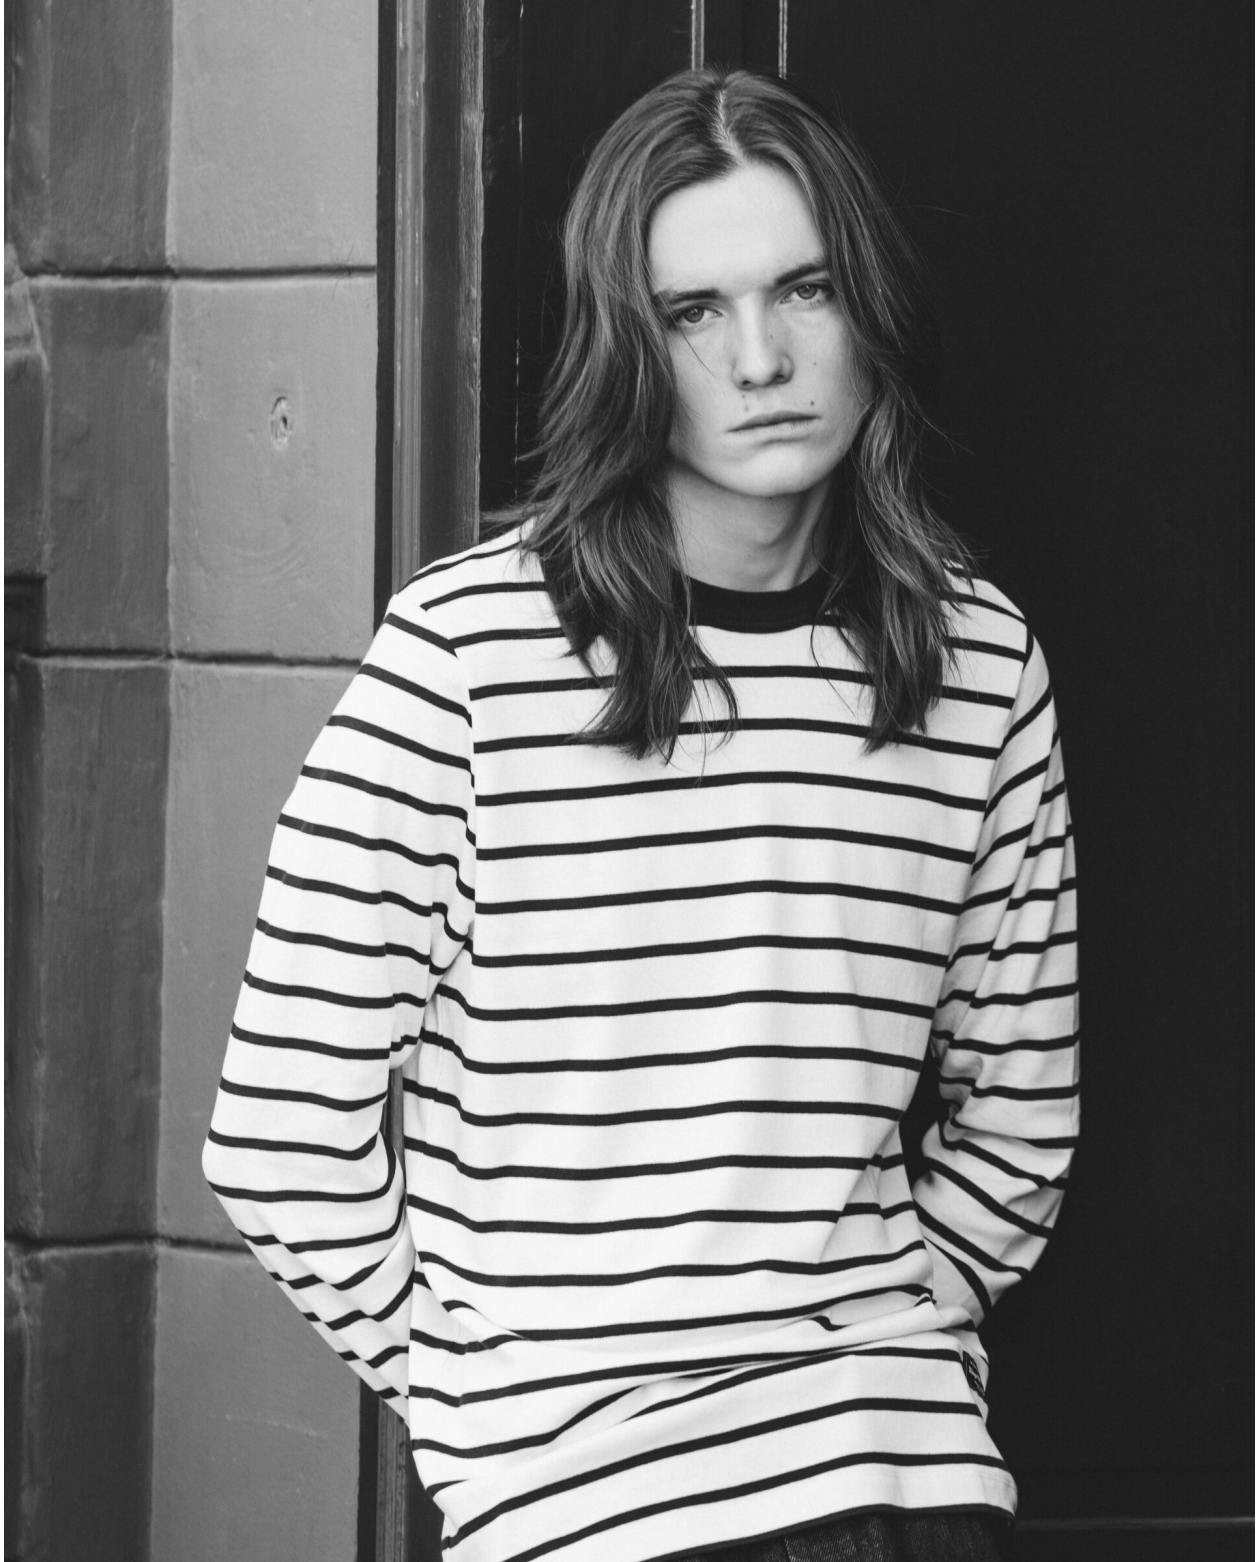

CARL-MAGNUS

height 6'2.5 · bust 37" · waist 28.5" · suit 48
shoes size 44 EU/13 US/10 UK · hair brown · eyes green